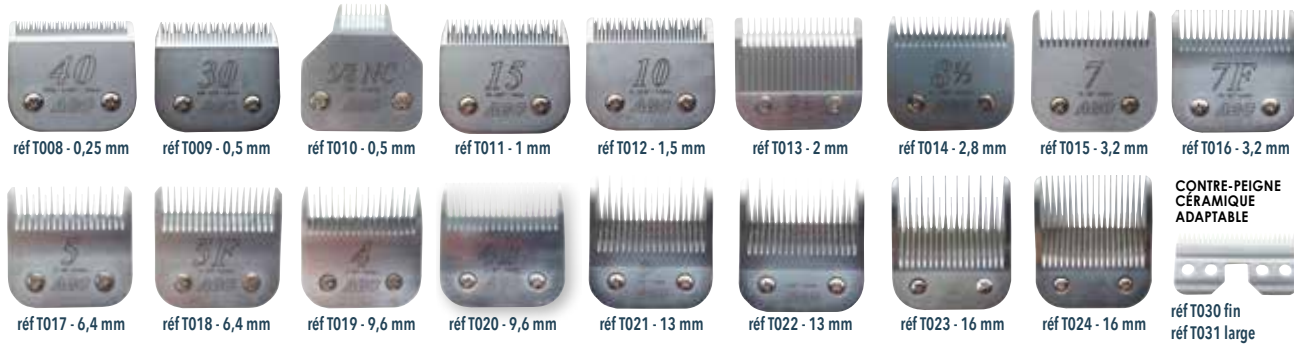

TÊTES DE COUPES AGC

LES TÊTES DE COUPE AGC S'ADAPTENT SUR TOUTES LES TONDEUSES CLIP

ALL THE AGC BLADES ARE COMPATIBLE WITH A5 TYPE CLIPPERS

150 mL
400 mL

CONTRE-PEIGNE CÉRAMIQUE ADAPTABLE

SPRAY LUBRIFIANT PLUS 5 EN 1 LUBRICATING SPRAY

Réf. C703 400mL
C704 150mL