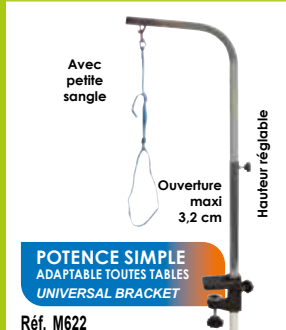

TABLES PLIANTES

LÉGÈRES ET ROBUSTES, PLATEAU BOIS CONTREPLAQUÉ, COULEUR AU CHOIX

Livrée avec poignée à fixer sur le plateau

Réf. MZ76BV Vert
MZ76BB Bleu
MZ76BN Noir
MZ76BR Rose

plateau	poids	hauteur
76x46 CM	9,2 Kg	95 CM

Livrée avec poignée à fixer sur le plateau

Réf. MZ77BV Vert
MZ77BB Bleu
MZ77BN Noir
MZ77BR Rose

plateau	poids	hauteur
76x46 CM	9,2 Kg	95 CM

Livrée avec poignée à fixer sur le plateau

Réf. MZ80BV Vert
MZ80BB Bleu
MZ80BN Noir
MZ80BR Rose

plateau	poids	hauteur
80x50 CM	10,2 Kg	95 CM

Livrée avec poignée à fixer sur le plateau

Réf. MZ81BV Vert
MZ81BB Bleu
MZ81BN Noir
MZ81BR Rose

plateau	poids	hauteur
80x50 CM	9,6 Kg	85 CM

Livrée avec poignée à fixer sur le plateau

Réf. MZ82BV Vert
MZ82BB Bleu
MZ82BN Noir
MZ82BR Rose

plateau	poids	hauteur
80x50 CM	9,9 Kg	78 CM

Livrée avec poignée à fixer sur le plateau

Réf. MZ90BV Vert
MZ90BB Bleu
MZ90BN Noir
MZ90BR Rose

plateau	poids	hauteur
90x60 CM	11,9 Kg	78 CM

Livrée avec poignée à fixer sur le plateau

Réf. MZ91BV Vert
MZ91BB Bleu
MZ91BN Noir
MZ91BR Rose

plateau	poids	hauteur
90x60 CM	10,9 Kg	85 CM

Livrée avec poignée à fixer sur le plateau

Réf. MZ92BV Vert
MZ92BB Bleu
MZ92BN Noir
MZ92BR Rose

plateau	poids	hauteur
90x60 CM	11,8 Kg	66 CM

Livrée avec poignée à fixer sur le plateau

Réf. MZ120BV Vert
MZ120BB Bleu
MZ120BN Noir
MZ120BR Rose

plateau	poids	hauteur
120x60 CM	15,5 Kg	66 CM

Livrée avec poignée à fixer sur le plateau

Réf. MZ121BV Vert
MZ121BB Bleu
MZ121BN Noir
MZ121BR Rose

plateau	poids	hauteur
120x60 CM	15,7 Kg	78 CM

Réf. M696 Hauteur 66 cm
M697 Hauteur 78 cm
M698 Hauteur 85 cm
M699 Hauteur 95 cm

TABLES PLIANTES JUSQU'À 110 CM DE HAUTEUR

Réf. M682 Vert
M683 Bleu
M684 Noir
M685 Rose

Réf. M670 Vert
M671 Bleu
M672 Noir
M673 Rose

Réf. M674 Vert
M675 Bleu
M676 Noir
M677 Rose

Réf. M678 Vert
M679 Bleu
M680 Noir
M681 Rose