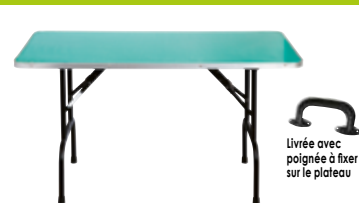

Réf. MZ76BV Vert
MZ76BB Bleu
MZ76BN Noir
MZ76BR Rose

plateau	poids	hauteur
76x46 CM	9,2 Kg	95 CM

Livrée avec poignée à fixer sur le plateau

TABLE PLIANTE 76x46 cm H 85 cm
FOLDING TABLE 76 x 46 CM - Height 85 CM

Réf. MZ77BV Vert
MZ77BB Bleu
MZ77BN Noir
MZ77BR Rose

plateau	poids	hauteur
76x46 CM	9,2 Kg	95 CM

Livrée avec poignée à fixer sur le plateau

TABLE PLIANTE 80x50 cm H 95 cm
FOLDING TABLE 80 x 50 CM - Height 95 CM

Réf. MZ80BV Vert
MZ80BB Bleu
MZ80BN Noir
MZ80BR Rose

plateau	poids	hauteur
80x50 CM	10,2 Kg	95 CM

Livrée avec poignée à fixer sur le plateau

TABLE PLIANTE 80x50 cm H 85 cm
FOLDING TABLE 80 x 50 CM - Height 85 CM