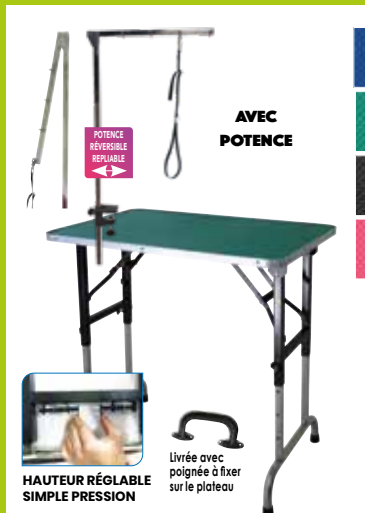

MOUSQUETON

Réf. M656

SUPPORT SÉCHOIR À MAIN

Réf. MBA05

SUPPORT TUYAU POUR PULSEUR

Réf. MBA06

1,8 Kg

1,8 Kg

TABLES PLIANTES PRO

HAUTEUR RÉGLABLE 4 POSITIONS DE 65 À 92 CM, AVEC POTENCE ET COULEUR AU CHOIX

- BLEU
- VERT
- NOIR
- ROSE

AVEC POTENCE

HAUTEUR RÉGLABLE SIMPLE PRESSION

Livrée avec poignée à fixer sur le plateau