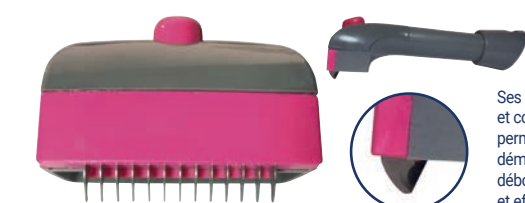

Ses dents larges et coupantes, vous permettent un démêlage rapide et efficace. Outil redoutable pour les nœuds.

EJECT DEMELOIR LARGE

EJECT RAKE COMB LARGE

RÉF.	PRIX HT €	PRIX LIQUIDATION HT €⁽¹⁾
M914	17,21	6,88

⁽¹⁾ Jusqu'à épuisement des stocks. Voir les stocks sur grooming-access.com - Infos au 02 46 65 51 21 - Livraison Gratuite voir conditions page 3