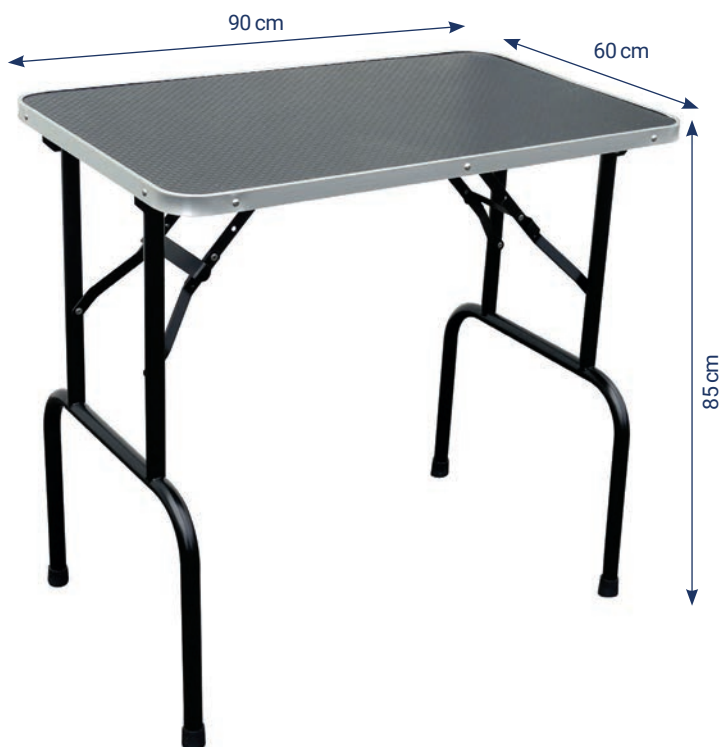

PREMIER PRIX
DANS SA CATÉGORIE

Livree avec
poignée à fixer sur le
plateau

Revêtement caoutchouc
antidérapant

Pied pliant en métal

OPTION

Potence
en métal
Au choix P. 45

PLATEAU	POIDS	HAUTEUR	PETITS MOYENS
90x60 CM	10,9 Kg	85 CM	

TABLE PLIANTE 90x60 cm H 85 cm

FOLDING TABLE 90x60 CM - Height 85 CM

RÉF.	PRIX HT €	PRIX LIQUIDATION HT €⁽¹⁾
● MZ91BV Vert	125,73	75,44
● MZ91BB Bleu	125,73	88,01
● MZ91BN Noir	125,73	88,01
● MZ91BR Rose	125,73	75,44

PLATEAU	POIDS	HAUTEUR	PETITS MOYENS
90x60 CM	11,8 Kg	66 CM	

TABLE PLIANTE 90x60 cm H 66 cm

FOLDING TABLE 90x60 CM - Height 66 CM

RÉF.	PRIX HT €	PRIX LIQUIDATION HT €⁽¹⁾
● MZ92BV Vert	119,79	71,87
● MZ92BB Bleu	119,79	83,85
● MZ92BN Noir	119,79	83,85
● MZ92BR Rose	119,79	71,87

REMISE SUPPLÉMENTAIRE
-5% commande > à 2 000 €HT
-10% commande > à 5 000 €HT