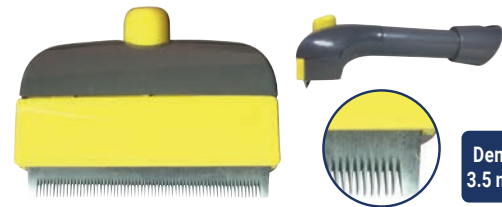

Idéal pour une épilation sans fatigue ou en finition.
Enlever les derniers poils morts.

Dents
3.5 mm

EJECT GROOMING TRIMMER POILS COURTS

SHORT HAIR - 3,5 MM TEETH

RÉF.	PRIX HT €	PRIX LIQUIDATION HT €⁽¹⁾
M909	16,66	6,66