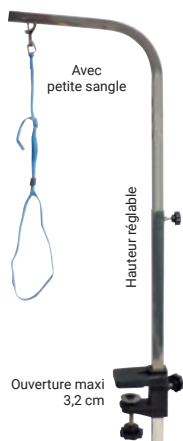

POTENCE SIMPLE COMPLÈTE
UNIVERSAL BRACKET

RÉF.	PRIX HT €	PRIX LIQUIDATION HT €⁽¹⁾
M622	48,51	33,96