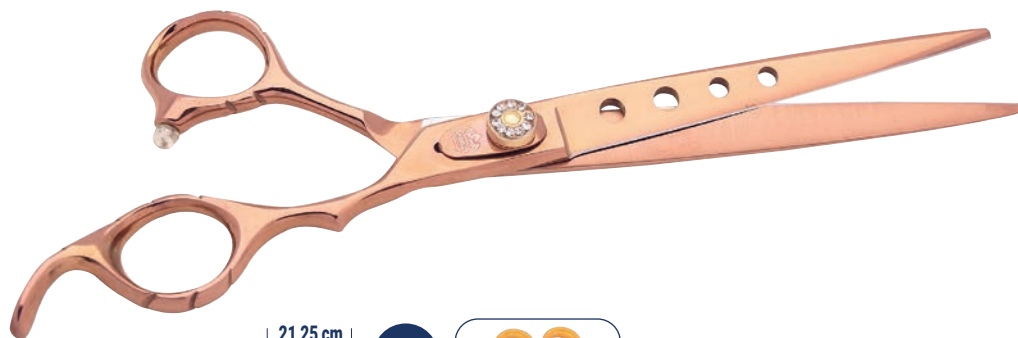

STRAIGHT SCISSORS 18,75 CM 7,5"

RÉF.	PRIX HT €	PRIX LIQUIDATION HT € ⁽¹⁾
J402	73,18	36,59

CISEAUX DROITS 20 cm 8" • POUCETTE

STRAIGHT SCISSORS 20 CM 8"

RÉF.	PRIX HT €	PRIX LIQUIDATION HT € ⁽¹⁾
J403	75,47	37,74

CISEAUX SHIMIZU

-10%
Supplémentaire
en **BON D'ACHAT**
toiletage-eco.fr

SHIMIZU : UNE MARQUE GROOMING ACCESS

CISEAUX DROITS 21,25 cm 8,5" • POUCETTE

STRAIGHT SCISSORS 21,25 CM 8,5"

RÉF.	PRIX HT €	PRIX LIQUIDATION HT € ⁽¹⁾
J404	77,75	38,88