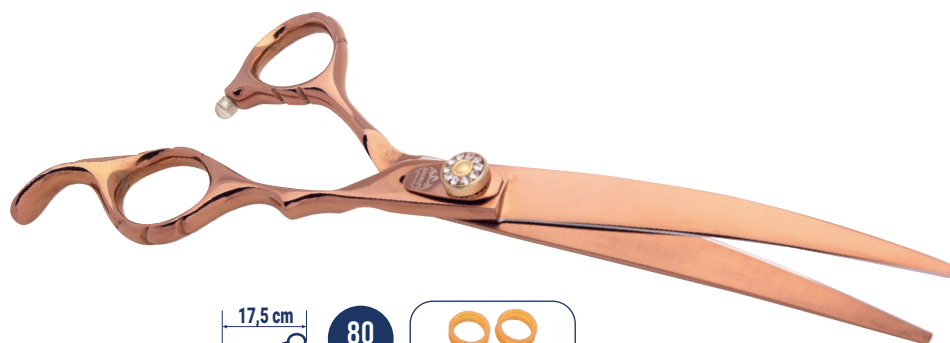

CISEAUX SHIMIZU

-10%
Supplémentaire
en **BON D'ACHAT**
toiletage-eco.fr

SHIMIZU : UNE MARQUE GROOMING ACCESS

CISEAUX DROITS 21,25 cm 8,5" • POUCETTE

STRAIGHT SCISSORS 21,25 CM 8,5"

RÉF.	PRIX HT €	PRIX LIQUIDATION HT € ⁽¹⁾
J404	77,75	38,88

CISEAUX DROITS 18,75 cm 7,5" • POUCETTE

STRAIGHT SCISSORS 18,75 CM 7,5"

RÉF.	PRIX HT €	PRIX LIQUIDATION HT € ⁽¹⁾
J405	75,47	37,74

CISEAUX COURBES 17,5 cm 7" • POUCETTE

CURVED SCISSORS 17,5 CM 7"

RÉF.	PRIX HT €	PRIX LIQUIDATION HT € ⁽¹⁾
J502	77,75	38,88

CISEAUX COURBES 18,75 cm 7,5" • POUCETTE

CURVED SCISSORS 18,75 CM 7,5"

RÉF.	PRIX HT €	PRIX LIQUIDATION HT € ⁽¹⁾
J503	81,13	40,57

⁽¹⁾ Jusqu'à épuisement des stocks. Voir les stocks sur grooming-access.com - Infos au 02 46 65 51 21 - Livraison Gratuite voir conditions page 3