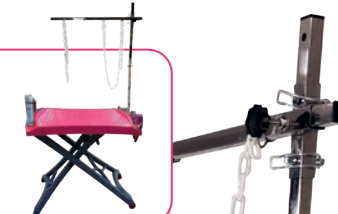

POTENCE INOX
RÉGLABLE
EN HAUTEUR

PRIX LIQUIDATION
444,51 €HT