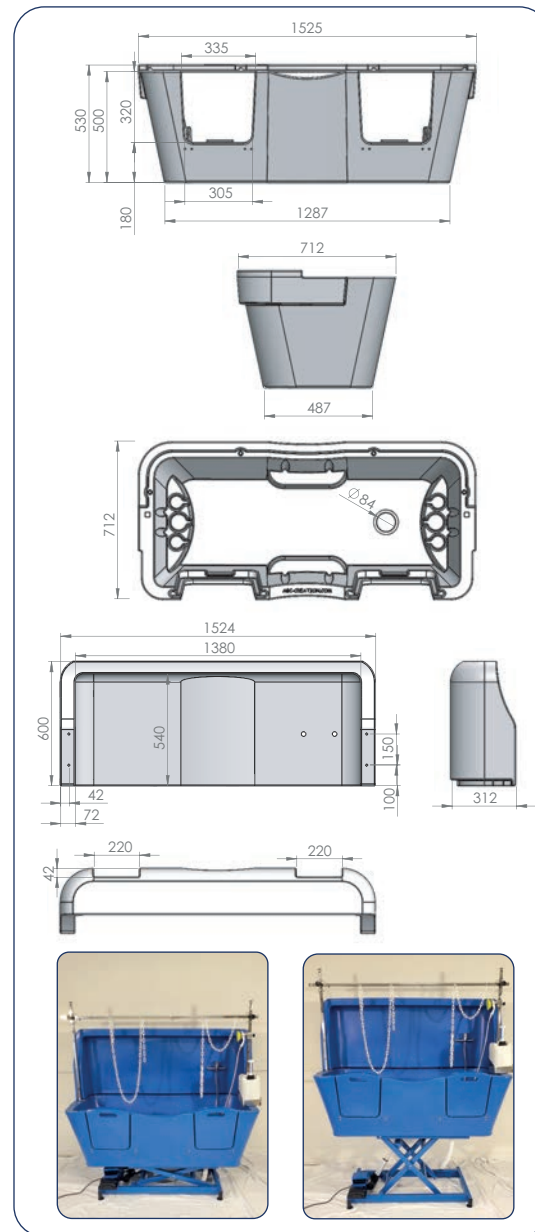

**REMISE
SUPPLÉMENTAIRE**

-5% commande > à 2 000 €HT
-10% commande > à 5 000 €HT

PRIX LIQUIDATION
1068,91 €HT

RÉF.	PRIX HT €	PRIX LIQUIDATION HT €⁽¹⁾
● M863G Gris Granit*	1781,51	1068,91

RÉF.	PRIX HT €	PRIX LIQUIDATION HT €⁽¹⁾
● M862B Bleu Royal*	1781,51	1068,91