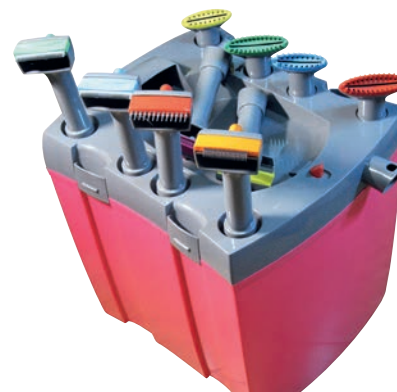

RACCORDEMENT FACILE
Raccordez simplement le tuyau et les brosses par un simple clip.

PRATIQUE

Couvercle équipé de rangements faciles pour les instruments durant le toilettage

ROBUSTE

Cuve et couvercle renforcés pour une bonne étanchéité. Avec filtre de cuve