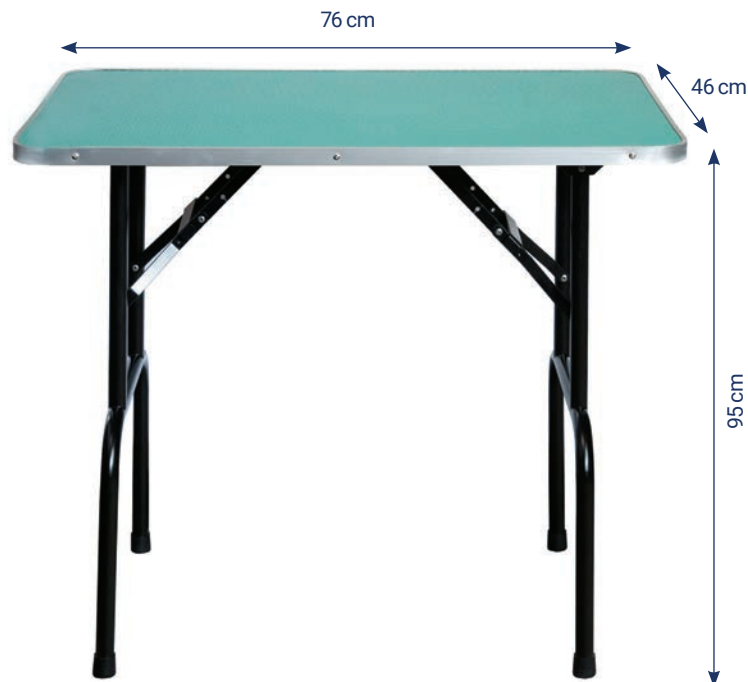

FOLDING TABLE

PLATEAU BOIS EN
CONTREPLAQUÉ INDÉFORMABLE
REVÊTEMENT CAOUTCHOUC
MOTIF PASTILLES ANTI-GLISSE
PIED MÉTAL PLIANT
SANS POTENCE
COULEUR AU CHOIX

VERT BLEU NOIR ROSE

IDÉALE POUR LE TOILETTAGE
À DOMICILE

Table livrée avec poignée à fixer sur le plateau
Différentes dimensions de plateaux
S'adapte à toutes les races
Différentes hauteurs jusqu'à 95 cm

PLUS D'INFOS ET VIDÉOS SUR
GROOMING-ACCESS.COM

PLATEAU	POIDS	HAUTEUR
76x46	9,2	95
CM	Kg	CM

TABLE PLIANTE 76x46 cm H 95 cm

FOLDING TABLE 76x46 CM - Height 95 CM

RÉF.	PRIX HT €	PRIX LIQUIDATION HT € ⁽¹⁾
● MZ76BV Vert	112,86	67,72
● MZ76BB Bleu	112,86	79,00
● MZ76BN Noir	112,86	79,00
● MZ76BR Rose	112,86	67,72

PREMIER PRIX
DANS SA CATÉGORIE

Livree avec
poignée à fixer sur le
plateau

Revêtement caoutchouc
antidérapant

Pied pliant en métal

OPTION

Potence
en métal
Au choix P. 45

PLATEAU	POIDS	HAUTEUR
80x50	10,2	95
CM	Kg	CM