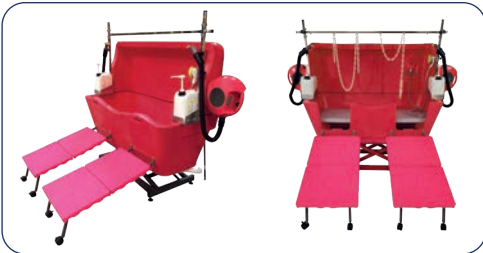

**REMISE
SUPPLÉMENTAIRE**

-5% commande > à 2 000 €HT
-10% commande > à 5 000 €HT

PRIX LIQUIDATION
872,89 €HT

PRIX LIQUIDATION
872,89 €HT

UNE FIABILITÉ DÉFIANT
TOUTE CONCURRENCE

LES 2 RÉHAUSSEURS
DE SÉRIE
TRANSFORMENT
LA BAIGNOIRE
EN TABLE DE
TOILETTAGE

OPTION

OPTION

RÉF.	PRIX HT €	PRIX LIQUIDATION HT €⁽¹⁾
● M853G Gris Granit*	1454,81	872,89

RÉF.	PRIX HT €	PRIX LIQUIDATION HT €⁽¹⁾
● M852B Bleu Royal*	1454,81	872,89