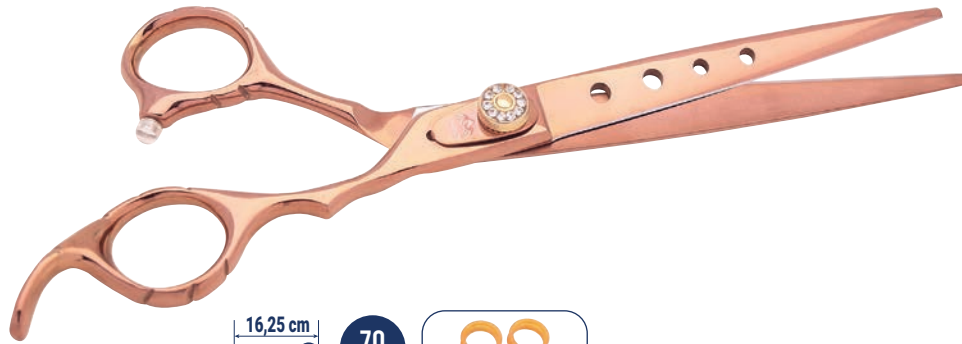

ERGONOMIE ET LÉGERETÉ
PRÉCISION DE LA COUPE

CISEAUX DROITS 16,25 cm 6,5" • POUCETTE

STRAIGHT SCISSORS 16,25 CM 6,5"

RÉF.	PRIX HT €	PRIX LIQUIDATION HT €⁽¹⁾
J400	67,41	33,71