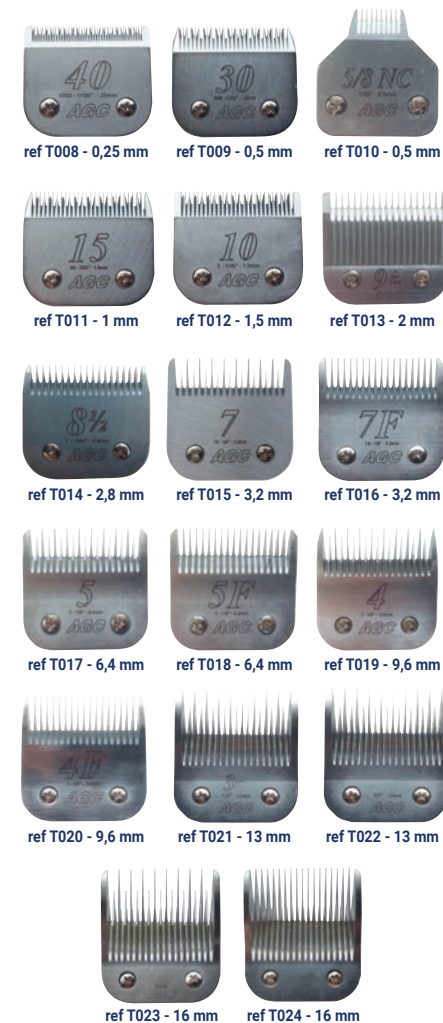

ALL THE AGC BLADES ARE COMPATIBLE WITH A5 TYPE CLIPPERS

TONDEUSE ATOMIC 6

Toutes les infos et CGV sur www.grooming-access.com

BATTERY CLIPPER TONDEUSE À BATTERIE

AUTONOMIE
2H
TEMPS DE CHARGE
55MIN

Moteur 40 watts sans entretien
2 vitesses : 2500/3500 Tours/min
110 à 220 Volts compatible